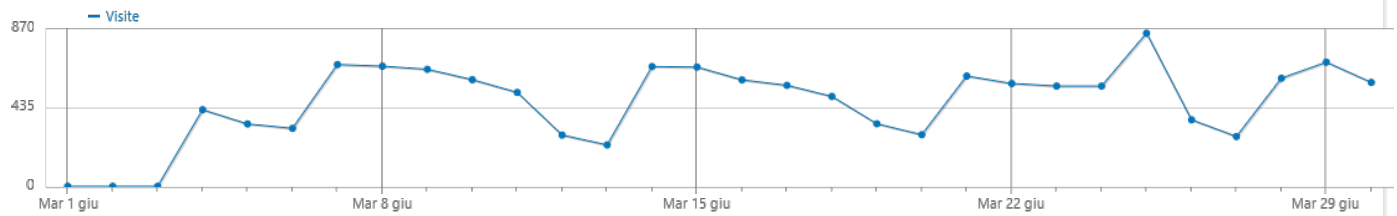

## Visite nel Periodo

## Riepilogo visite

13.816 visite, 8.025 visitatori unici

2 minuti 15 secondi durata media di una visita

44% visite rimbalzate (che hanno lasciato il sito dopo una pagina)

3,6 azioni per visita (pagine viste, download, outlinks e ricerche interne al sito)

0 tempo medio di generazione

40.529 pagine viste, 28.721 pagine viste uniche

1.008 totale ricerche sul tuo sito, 551 keyword uniche

5.008 downloads, 4.224 download unici

3.497 outlinks, 2.915 outlinks unici

270 numero massimo di azioni in una visita